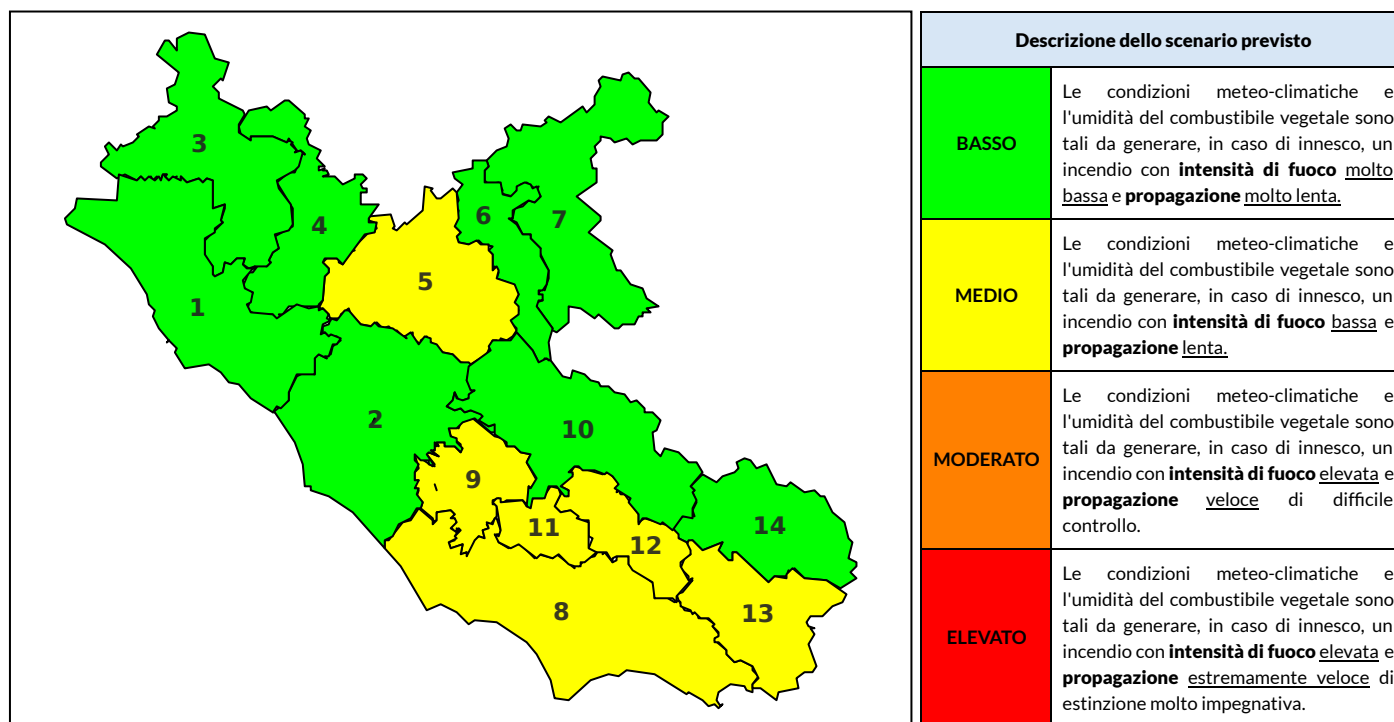

## BOLLETTINO DI PERICOLOSITA' DA INCENDI BOSCHIVI

### Previsioni per oggi 4-9-2022

Livello di pericolosità da incendio boschivo per Zona di Allerta AIB

Bollettino emesso nel periodo della campagna AIB Lazio sulla base del modello previsionale RISICOLazio, sviluppato in collaborazione con Fondazione CIMA, che fornisce un supporto per la valutazione della Pericolosità da incendio boschivo aggregata sulle Zone di Allerta AIB, approvate come parte integrante del Piano AIB Lazio 2020-2022 con DGR n° 270 del 15/05/2020. Il dettaglio della distribuzione dei Comuni nelle Zone AIB è consultabile al link [https://protezionecivile.regione.lazio.it/zone\\_allerta\\_aib\\_comuni/](https://protezionecivile.regione.lazio.it/zone_allerta_aib_comuni/). Le Norme Comportamentali per la popolazione sono consultabili al link [https://protezionecivile.regione.lazio.it/norme\\_comportamentali\\_aib/](https://protezionecivile.regione.lazio.it/norme_comportamentali_aib/).

Zona AIB	1	2	3	4	5	6	7	8	9	10	11	12	13	14
Livello Pericolosità	BASSO	BASSO	BASSO	BASSO	MEDIO	BASSO	BASSO	MEDIO	MEDIO	BASSO	MEDIO	MEDIO	MEDIO	BASSO

NOTE

Zona AIB	1	2	3	4	5	6	7	8	9	10	11	12	13	14
Livello Pericolosità	MEDIO	MEDIO	MEDIO	MEDIO	MEDIO	MEDIO	BASSO	MEDIO	MEDIO	MEDIO	MEDIO	MEDIO	MEDIO	MEDIO