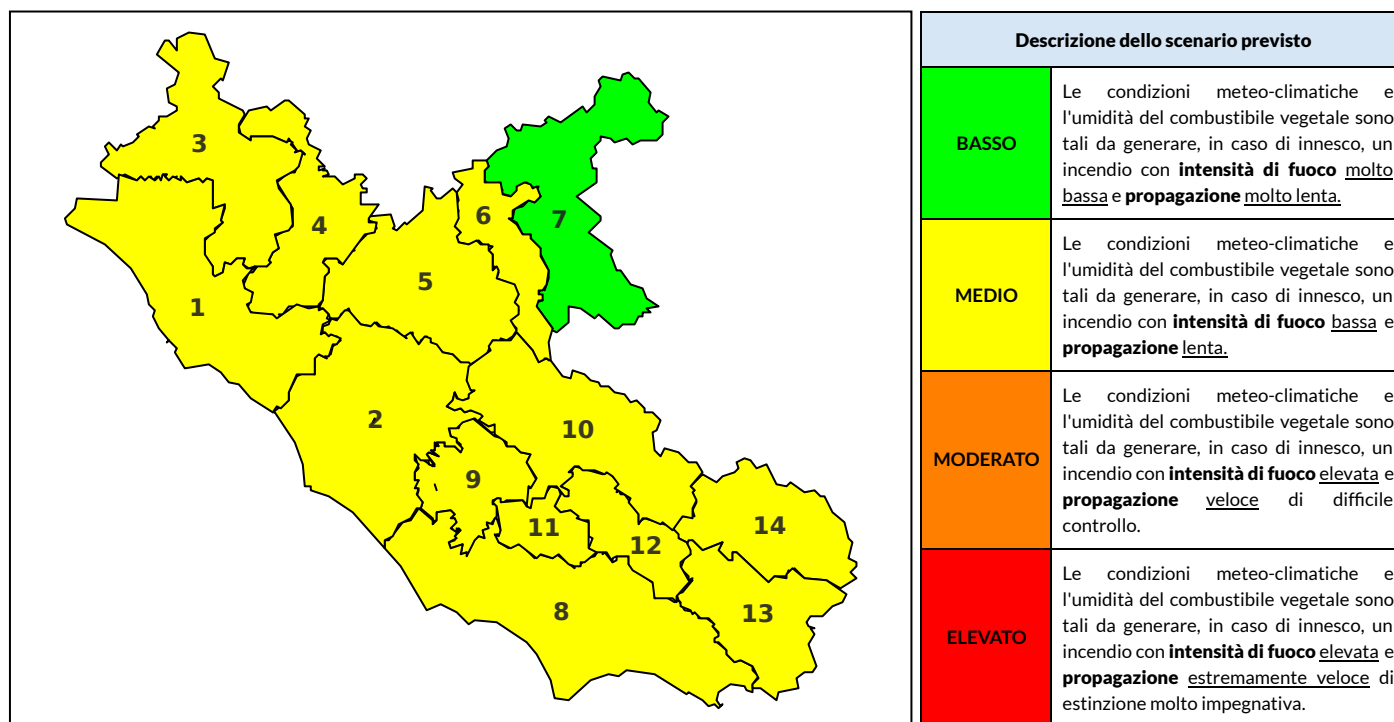

### Previsioni per oggi 4-9-2022

Livello di pericolosità da incendio boschivo per Zona di Allerta AIB

Bollettino emesso nel periodo della campagna AIB Lazio sulla base del modello previsionale RISICOLazio, sviluppato in collaborazione con Fondazione CIMA, che fornisce un supporto per la valutazione della Pericolosità da incendio boschivo aggregata sulle Zone di Allerta AIB, approvate come parte integrante del Piano AIB Lazio 2020-2022 con DGR n° 270 del 15/05/2020. Il dettaglio della distribuzione dei Comuni nelle Zone AIB è consultabile al link [https://protezionecivile.regione.lazio.it/zone\\_allerta\\_aib\\_comuni/](https://protezionecivile.regione.lazio.it/zone_allerta_aib_comuni/). Le Norme Comportamentali per la popolazione sono consultabili al link [https://protezionecivile.regione.lazio.it/norme\\_comportamentali\\_aib/](https://protezionecivile.regione.lazio.it/norme_comportamentali_aib/).

Zona AIB	1	2	3	4	5	6	7	8	9	10	11	12	13	14
Livello Pericolosità	BASSO	BASSO	BASSO	BASSO	MEDIO	BASSO	BASSO	MEDIO	MEDIO	BASSO	MEDIO	MEDIO	MEDIO	BASSO

NOTE

## BOLLETTINO DI PERICOLOSITA' DA INCENDI BOSCHIVI

Zona AIB	1	2	3	4	5	6	7	8	9	10	11	12	13	14
Livello Pericolosità	MEDIO	MEDIO	MEDIO	MEDIO	MEDIO	MEDIO	BASSO	MEDIO	MEDIO	MEDIO	MEDIO	MEDIO	MEDIO	MEDIO